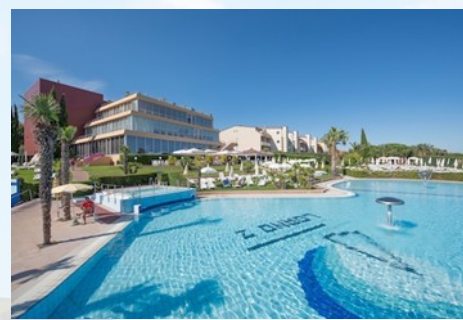

SOGGIORNI MARE IN LIGURIA

in un esclusivo e fantastico villaggio 4*

LOANO 2 VILLAGE

Loano 2 Village **** (Loano) – PERIODI ANNO 2021 (8 GIORNI)

PRENOTA PRIMA (entro il 30.04)

quota a persona – in camera doppia

19.06 – 26.06	17.07 – 24.07	31.07 – 07.08	07.08 – 14.08
26.06 – 03.07	24.07 – 31.07	21.08 – 28.08	14.08 – 21.08
03.07 – 10.07	28.08 – 04.09		
10.07 – 17.07			
04.09 – 11.09			

€ 672

€ 728

€ 791

€ 854

PRENOTA DOPO IL 30.04

quota a persona – in camera doppia

19.06 – 26.06	17.07 – 24.07	31.07 – 07.08	07.08 – 14.08
26.06 – 03.07	24.07 – 31.07	21.08 – 28.08	14.08 – 21.08
03.07 – 10.07	28.08 – 04.09		
10.07 – 17.07			
04.09 – 11.09			

€ 770

€ 840

€ 910

€ 980

LA QUOTA COMPRENDE

- ✓ acqua e vino in caraffa durante i pasti;
- ✓ 7 pensioni complete in hotel;
- ✓ aria condizionata in camera, tv, cassaforte;
- ✓ utilizzo biciclette;
- ✓ tessera club con animazione diurna e serale per adulti e bambini con giochi, tornei e spettacoli;
- ✓ utilizzo delle piscine di cui 1 semi-olimpionica, 1 piscina ondulata a sfioro con cascate d'acqua, 1 piscina con zona bassa per bambini, 1 vasca idromassaggio Jacuzzi per 10 persone;
- ✓ ombrellone e due lettini presso la nostra piscina -incluso per camera;
- ✓ utilizzo campi da tennis e calcetto a 5 (in erba sintetica, in orari diurni), beach volley (in orari diurni);
- ✓ incluso servizio di bus navetta ad orari prestabiliti per Loano centro;
- ✓ sistemazione in hotel in camere doppie e singole con servizi;
- ✓ IVA
- ✓ 1 GRATUITA' IN CAMERA DOPPIA OGNI 25 PERSONE PAGANTI.

LA QUOTA NON COMPRENDE

- ✗ extra, guida, ingressi, pullman, degustazioni e quanto non convenuto alla quota comprende;
- ✗ servizio spiaggia: ombrelloni e sdraio (è possibile con noi fare delle convenzioni con stabilimenti balneari);
- ✗ tasse di soggiorno comunali a persona da pagarsi direttamente in hotel.

SCONTI E RIDUZIONI (a persona)

- GRATUITI: bambini fino a 1 anno (letto genitori) pagamento diretto in hotel per i pasti a consumo;
- 60%: bambini 2-11 anni terzo e quarto letto;
- 40%: ragazzi 12-16 anni terzo e quarto letto;
- 20%: adulti terzo e quarto letto.

SCHEDE INFORMATIVE

Loano 2 Village è a Loano, nel cuore della Riviera Ligure di ponente, nella Riviera Delle Palme, a circa 80 km da Genova, 100 km da Montecarlo e 130 km dall'aeroporto internazionale di Nice Côte d'Azur.

QUOTE DI GESTIONE PRATICA A PAX (max 2 quote a pratica) € 15,00 fino al 26.06 e dal 04.09 – € 25,00 dal 26.06 al 04.09
POLIZZA ASSICURATIVA MEDICO/BAGAGLIO/ANNULLAMENTO/COVID su richiesta

Descrizioni, condizioni, altre offerte e prenotazioni:

www.travelio.it – soggiorni@viaggimadeinitaly.it – 0565.933291

Made in Italy tour operator Srl viale Teseo Tesei, 12 - 57037 Portoferraio (LI)

Aut. Prov. di Livorno n.9084 del 6/3/2014, Agenzia di Viaggi e Turismo - Cod. REA LI 157029 - PI 01775420498 - capitale sociale € 50.000,00 i.v.